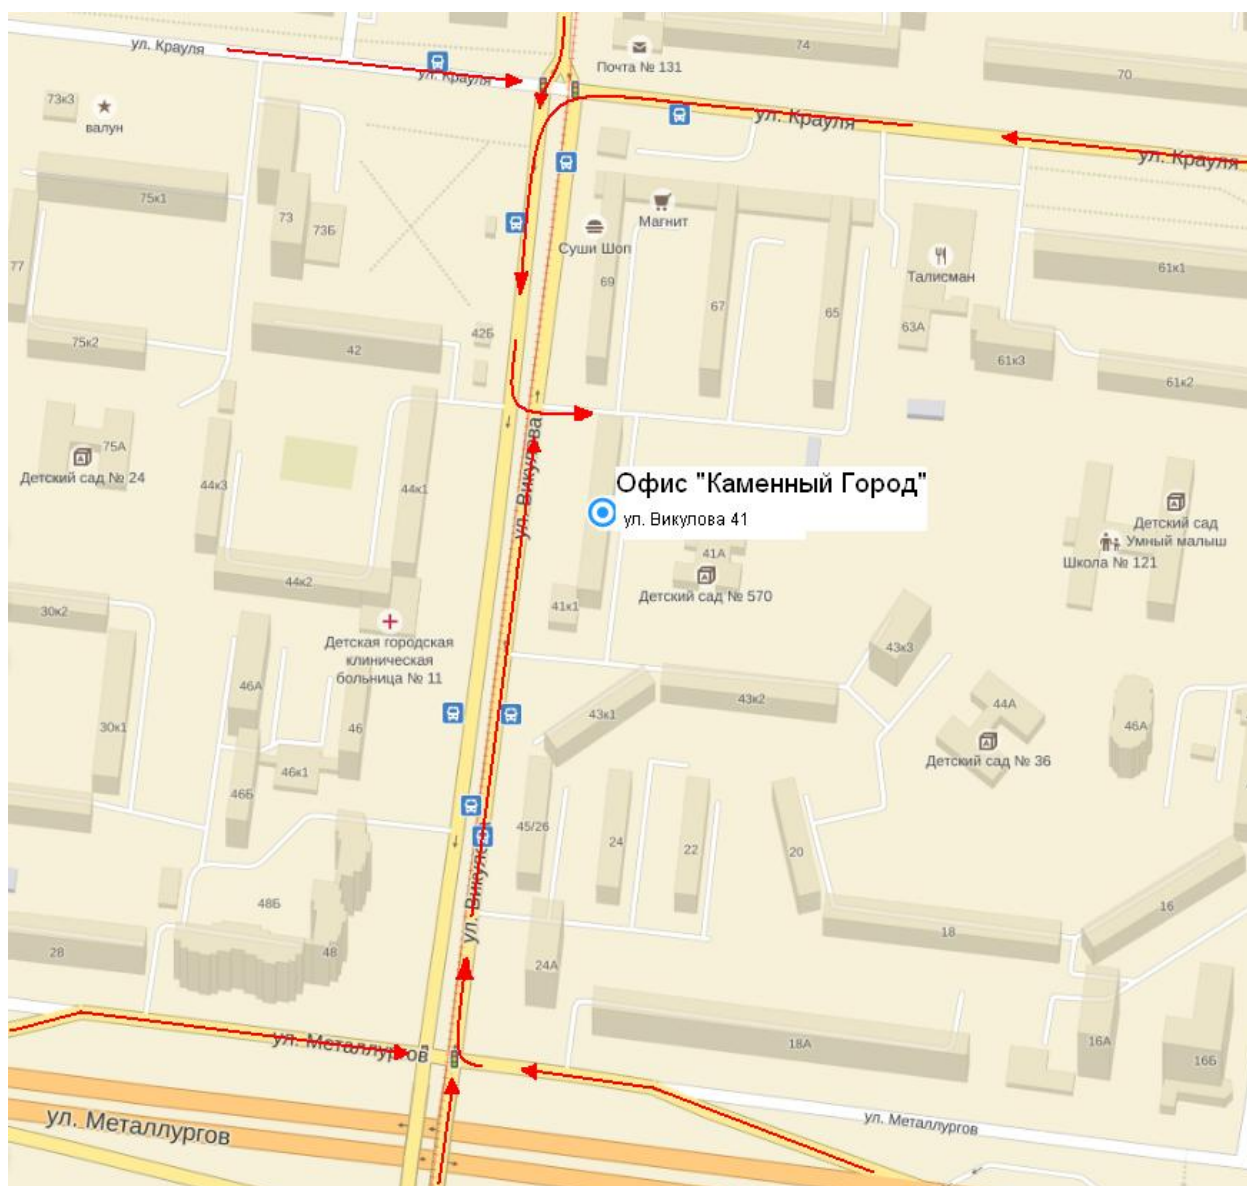

Схема проезда в офис «Каменный Город»

Каменный город – Екатеринбург

Адрес:

г. Екатеринбург, ул. Викулова, 41

Телефоны:

+7 (343) 222-20-20

сот. +7-912-2222-935 (МТС)

сот. +7-900-2122-620 (Мотив)